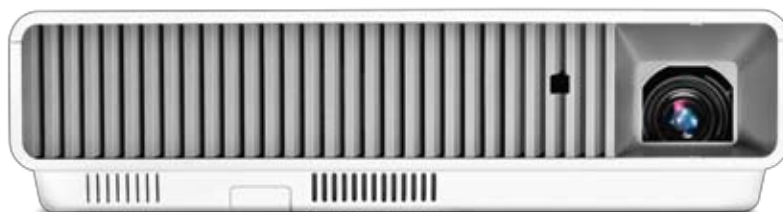

Vista frontal