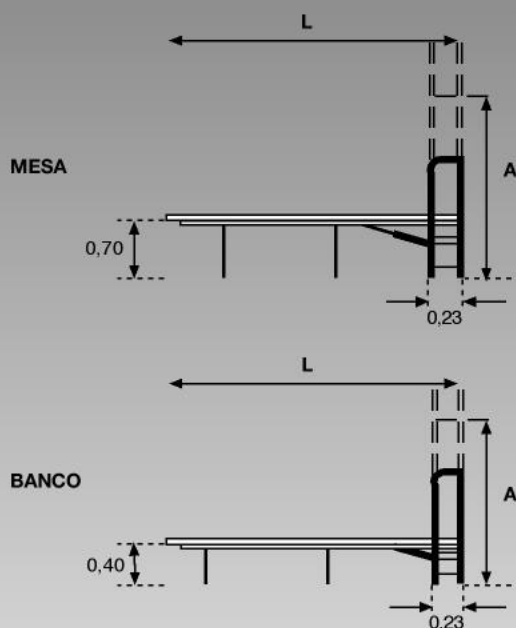

Caracteriza su funcionamiento, la retención que ejerce en el desplegado los amortiguadores que para este fin se han incorporado al conjunto que anula un 90% del peso cuando se efectúa la elevación a la posición de plegado.

Medidas de fabricación:

3 - 3,5 - 4 y 4,5 m. de longitud

L (longitud)	A (altura)	
	MESA	BANCO
3,00 mts.	1,78 mts.	1,62 mts.
3,50 mts.	2,03 mts.	1,87 mts.
4,00 mts.	2,28 mts.	2,12 mts.
4,50 mts.	2,53 mts.	2,37 mts.