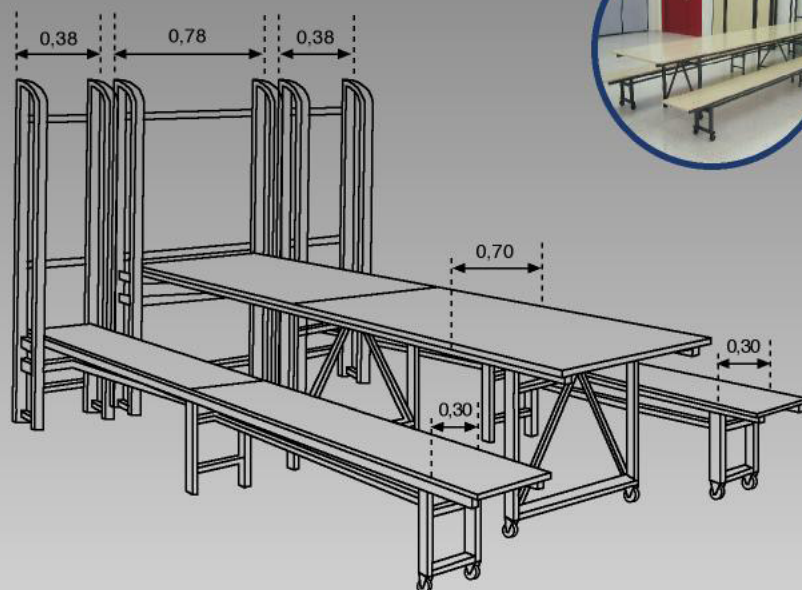

Caracteriza su funcionamiento, la retención que ejerce en el desplegado los amortiguadores que para este fin se han incorporado al conjunto que anula un 90% del peso cuando se efectúa la elevación a la posición de plegado.

Medidas de fabricación:

3 - 3,5 - 4 y 4,5 m. de longitud

L (longitud)	A (altura)	
	MESA	BANCO
3,00 mts.	1,78 mts.	1,62 mts.
3,50 mts.	2,03 mts.	1,87 mts.
4,00 mts.	2,28 mts.	2,12 mts.
4,50 mts.	2,53 mts.	2,37 mts.